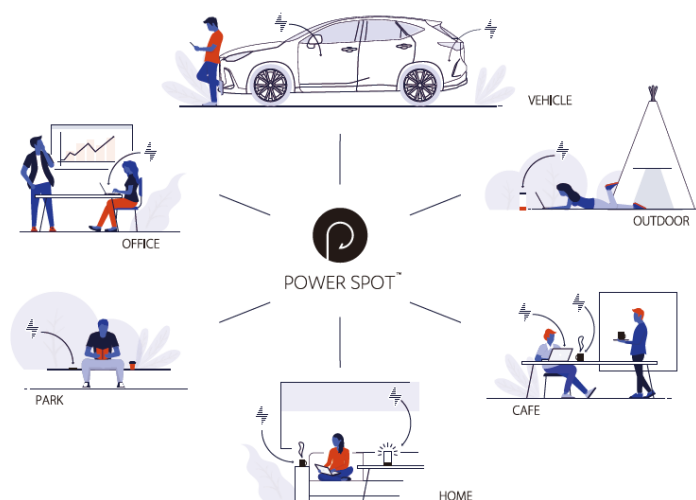

ベルデザインは、50W ワイヤレス給電技術を応用したPOWER SPOT™(下記に詳細説明)により、ケーブルに縛られない新たな給電プラットフォームの実現目指しております。実現に向け、多くのメーカーとケーブルレスなPOWER SPOT対応製品を創出し、ストレスフリーなライフスタイルを提案して参ります。

この度の出展では、“ケーブルに縛られない新たなライフスタイルへ”をコンセプトにブースをレイアウト。50Wワイヤレス給電POWER SPOTが内蔵されたフラットなダイニングテーブル(Kacoal製)、その上に置くだけで起動する機器達。左右に回して調光できるランタン(コイズミ照明製)、UV-C光触媒の除菌クリーナ(豊田合成製)、左右に回す事で好みの温度に調温できるスマートタンブラー(象印マホービン製)。オープンイノベーションから生まれる新たなエネルギーの姿。ケーブルレスでシームレスな新しいライフスタイルを体感できます！

■ POWER SPOT™とは

POWER SPOT™は株式会社ベルデザインが株式会社ベルニクスの電磁誘導方式技術用い、生み出した50Wワイヤレス給電プラットフォームです。POWER SPOT™はケーブルから機器を開放し、ケーブルから解放された機器は左右に回転させることで、電源のON/OFFなどの直感的な操作を実現します。

POWER SPOT™は電源をデジタル化し、電気の使用状態などを可視化することにより、電気とサービスの連携を実現します。